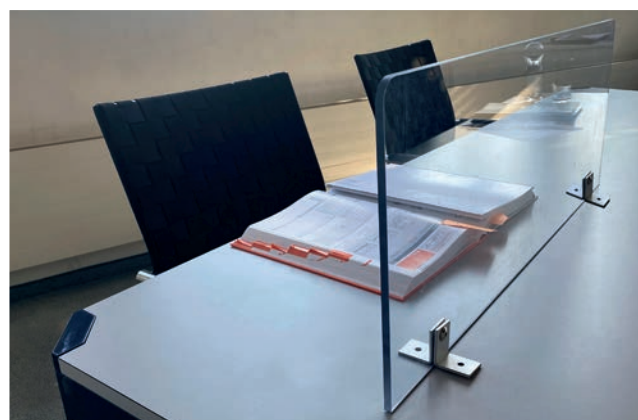

Tisch-Schutzscheiben

MESSEBAU
INNENAUSBAU
MIETMOBILIAR

Dieser Schutz aus Sicherheits- oder Plexiglas ist geeignet für **Büro- oder Beratungszimmer**. Die Durchreiche ist flexibel in der Höhe an die Kundenwünsche anpassbar. So sind Kunde und Berater hervorragend geschützt.

Ebenso sind diese Scheiben in **Restaurants** oder **Kantinen** als Tischschutz anwendbar.

Dexpo AG

Lettenstrasse 2
6343 Rotkreuz/ZG
T 041 790 36 55

www.dexpo.ch/schutzbauten.html

sicher - flexibel in der Grösse - mobil